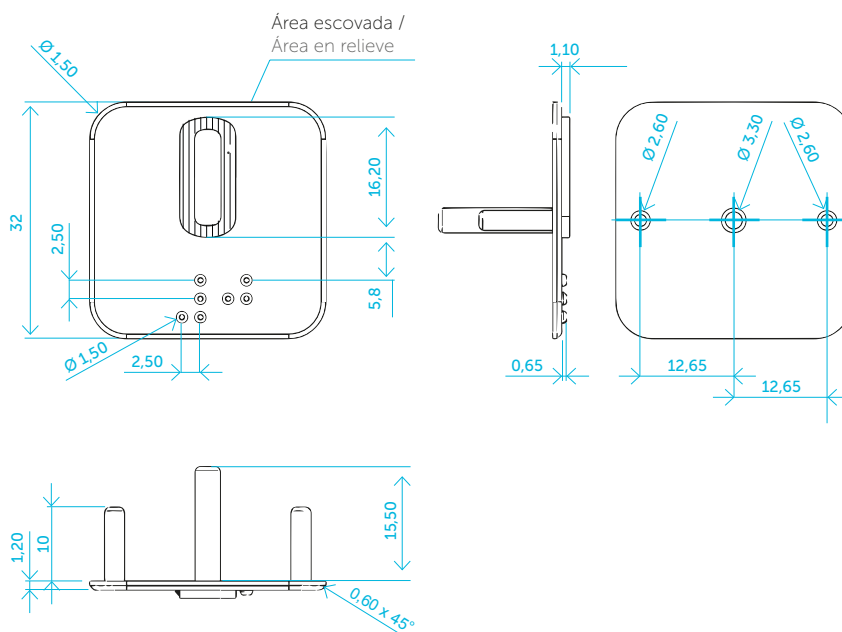

PLACA BRAILE / PLACAS CON BRAILLE

PATENTED

EN 81-70

Placa em zama envernizada com legenda escovada.
Placa de zamak pintada con leyenda en relieve.

FUNÇÕES PRINCIPAIS

- Placa em zama envernizada.
- Legenda escovada em relevo e braille.
- Conforme a norma 81-70.
- Fixagem em chapa através de respectivo anel de captura.

CARACTERÍSTICAS PRINCIPALES

- Placa de zamak pintada.
- Leyenda y braille en relieve.
- Cumple con las normas 81.70.
- Fijación sobre la placa frontal mediante un anillo de estanqueidad.

DIMENSÕES / DIMENSIONES